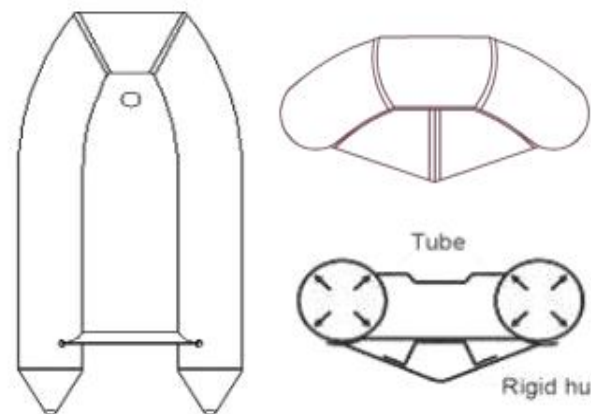

C. Nafukovací čluny CZECH Marine se skládací HONEYCOMB – podlahou = desky z LAMINÁTU.

Model	Délka cm	Šířka cm	Průměr plováku	Počet komor	Maxim. výkon	Počet osob	Maxim. zatížení	Váha lodi		EUR bez dph	CZK bez dph	+21% DPH
CZECH Marine 230 -H	230	132	35	3+1	4 HP	2	350	32 kg		617	16 649	20 145
CZECH Marine 250 -H	250	148	35	3+1	6 HP	2,5	410	38 kg		654	17 658	21 366
CZECH Marine 270 -H	270	152	41	3+1	8 HP	3	480	46 kg		691	18 667	22 586
CZECH Marine 300 -H	290	152	41	3+1	10 HP	3,5	510	54 kg		766	20 685	25 028
CZECH Marine 330 -H	330	152	41	3+1	15 HP	4	540	63 kg		794	21 441	25 944

Váhy uvedené v tabulce jsou pouze informativní, protože záleží na zvolené výbavě člunu!

ZÁKLADNÍ výbava:

Materiál:

NA PŘÁNÍ výbava:

Aluminiová podlaha+vzpěry, oko+lano, držadla, 2 vesla, sedátko, nožní pumpa, sada pro opravy, taška DENIER polyester fabric má má 5 vrstev + síla 0,9mm + gramáž 1 100g/m²

Nafukovací válec, Taška pod sedačku, Taška na příď, Plachta na člun, Sedačka navíc, Kolečka, atd.

Ceny výbavy na přání jsou uvedeny na poslední straně č. 4.

Člun s laminátovou podlahou

TVAR PLOVÁKŮ typu RXK